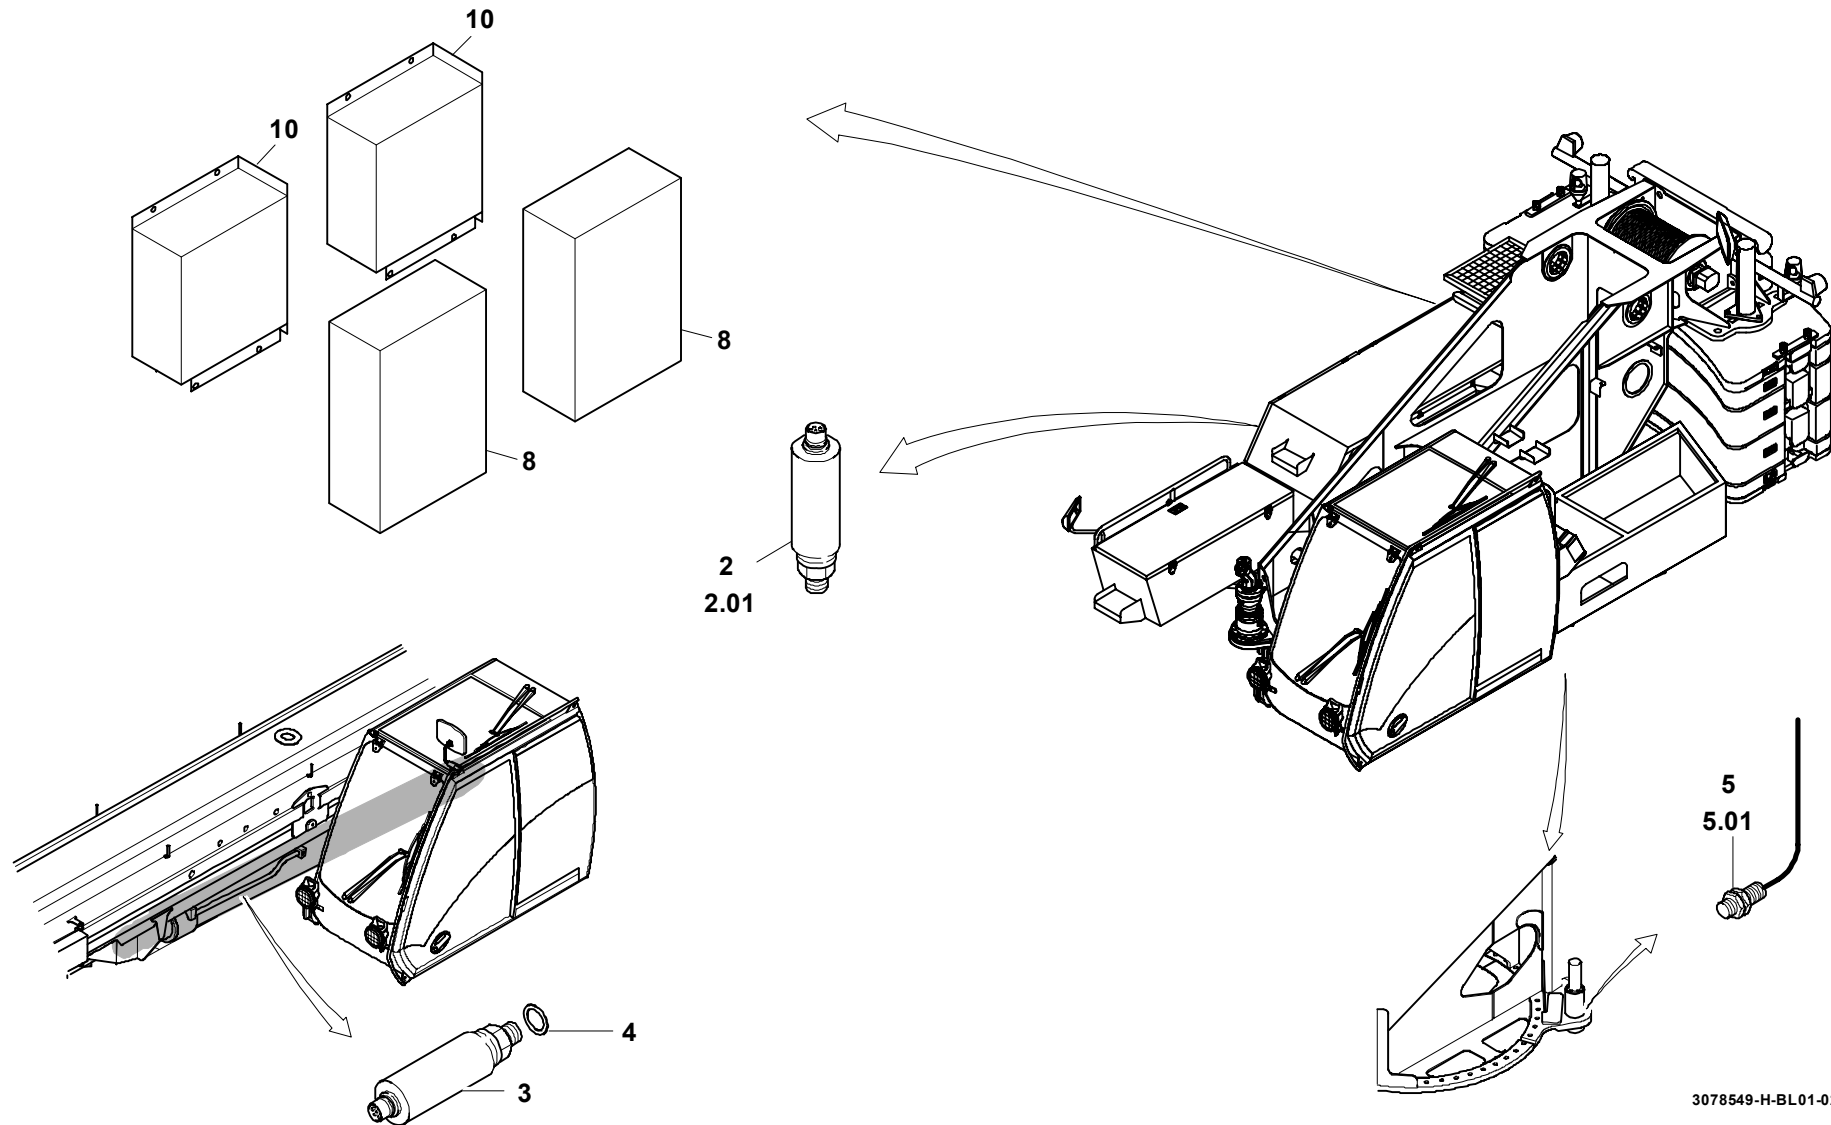

GROVE

E.-TEILE DREHTISCH
E.- PARTS TURNTABLE

BILDTAFEL
PICTORIAL DISPLAY

02.05

3078549-ETL H

1/1

**GMK 4080
BE 600
G 806**

3078549-H-BL01-0205-4075